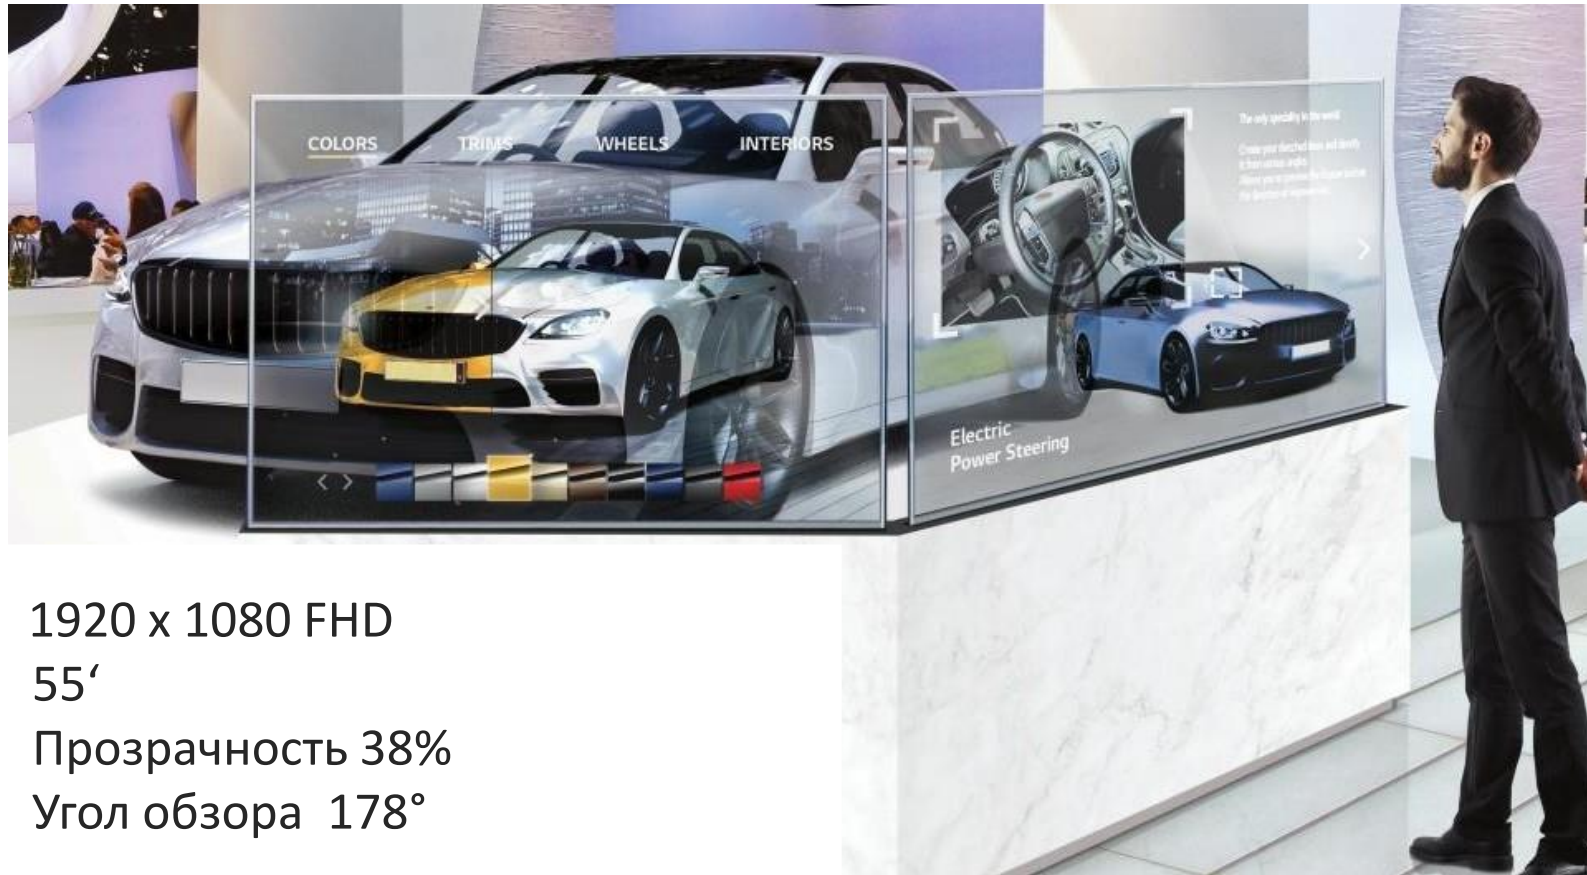

www.galt.ltd

Прозрачный OLED экран

ПРОЗРАЧНЫЙ OLED ЭКРАН

Прозрачный OLED экран делает видимым то, что когда-то было спрятано .

Контент не отделить от реальных объектов.

Прозрачный OLED дисплей превращает места, где он установлен, в открытые и интерактивные пространства.

ПРОЗРАЧНЫЙ OLED ЭКРАН

1920 x 1080 FHD

55'

Прозрачность 38%

Угол обзора 178°

- открытое интерактивное пространство
- контент гармонирует с реальными объектами
- презентации
- конференции
- выставки

ПРОЗРАЧНЫЙ OLED ЭКРАН