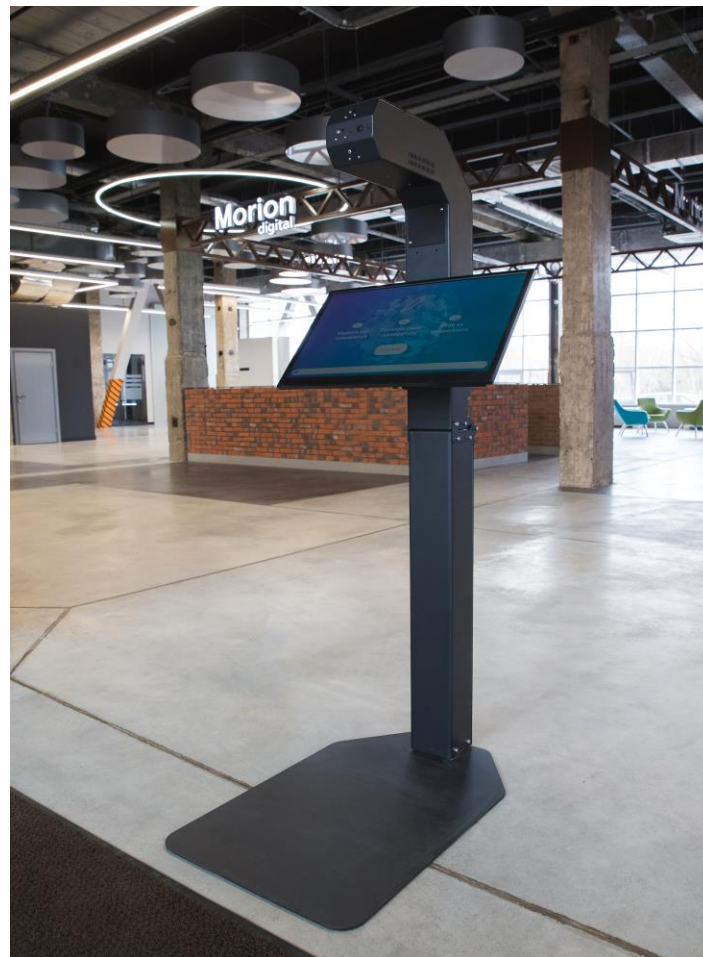

ThermoControl . Как это работает

1 Посетитель подходит к терминалу

2 Аудиосигналы помогают занять правильное положение — чтобы расстояние до датчика было оптимальным: 5-10 см. **Человек не касается прибора!**

5 Если температура выше нормы, то ответственный сотрудник мгновенно получает уведомление с фото посетителя и его температурой

ThermoControl +. Как это работает

- 1 Посетитель подходит к терминалу
- 2 Аудиосигналы помогают занять правильное положение — чтобы расстояние до датчика было оптимальным: 5-10 см. **Человек не касается прибора!**
Через 5 секунд на экран выводится результат измерения температуры: